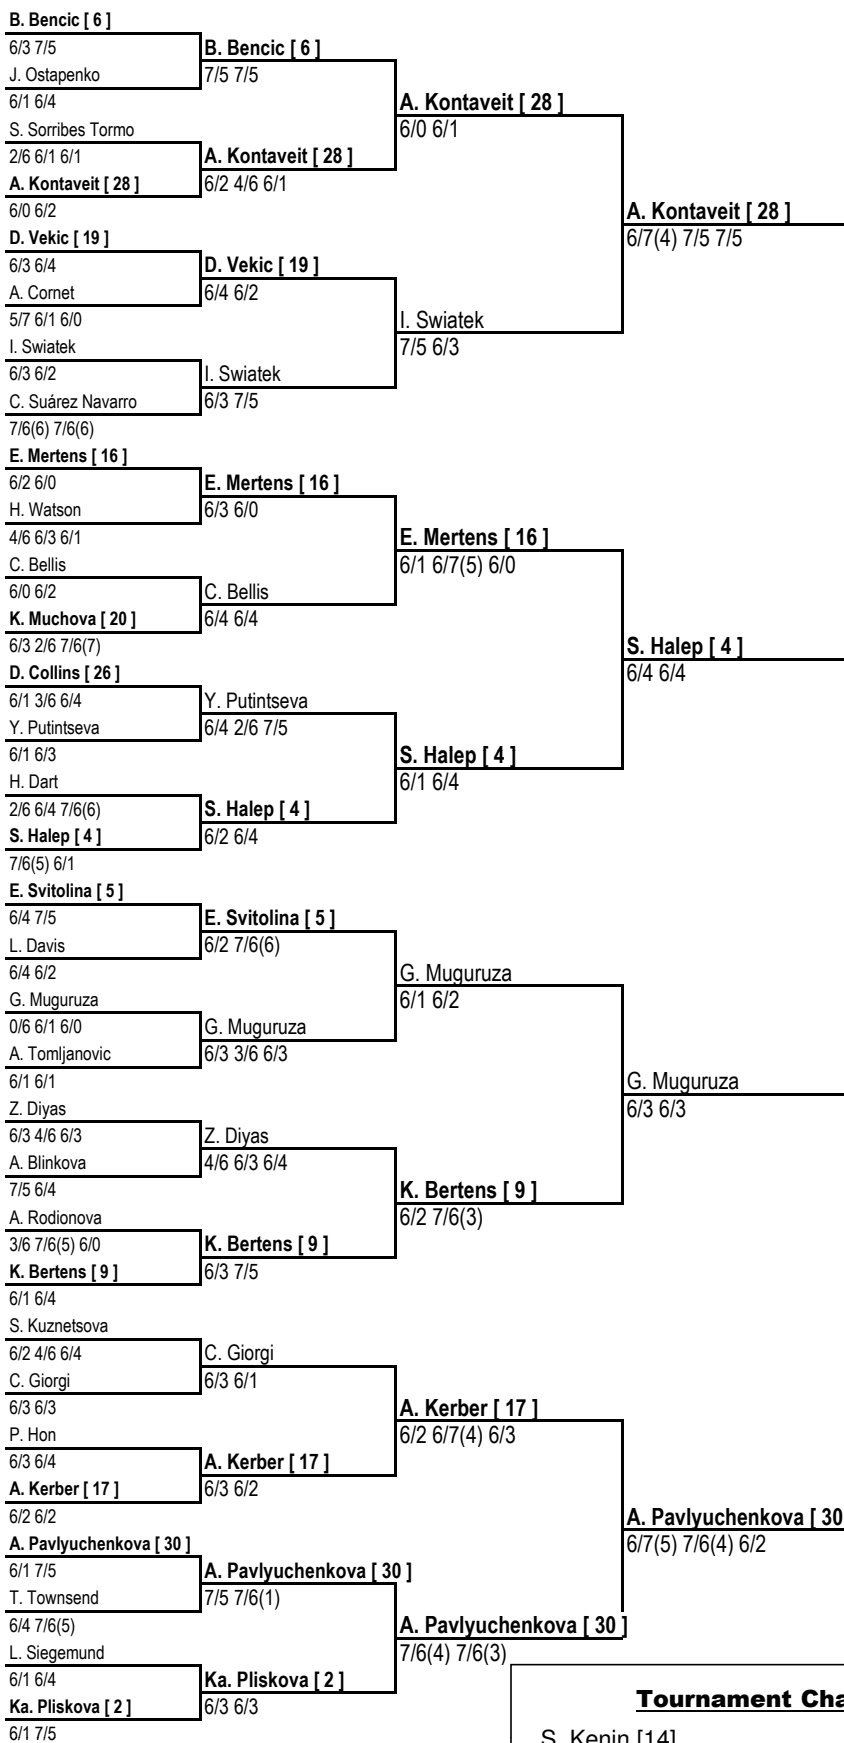

Semifinal

- |                                   |
|-----------------------------------|
| <b>S. Kenin [ 14 ]</b><br>6/4 6/4 |
|-----------------------------------|

- |                          |
|--------------------------|
| 9. BERTENS, Kiki         |
| 10. KEYS, Madison        |
| 11. SABALENKA, Aryna     |
| 12. KONTA, Johanna       |
| 13. MARTIC, Petra        |
| 14. KENIN, Sofia         |
| 15. VONDROUSOVA, Marketa |
| 16. MERTENS, Elise       |

- 17. KERBER, Angelique
- 18. RISKE, Alison
- 19. VEKIC, Donna
- 20. MUCHOVA, Karolina
- 21. ANISIMOVA, Amanda
- 22. SAKKARI, Maria
- 23. YASTREMSKA, Dayana
- 24. STEPHENS, Sloane

Semifinal

- S. Halep [ 4 ]**  
6/1 6/1