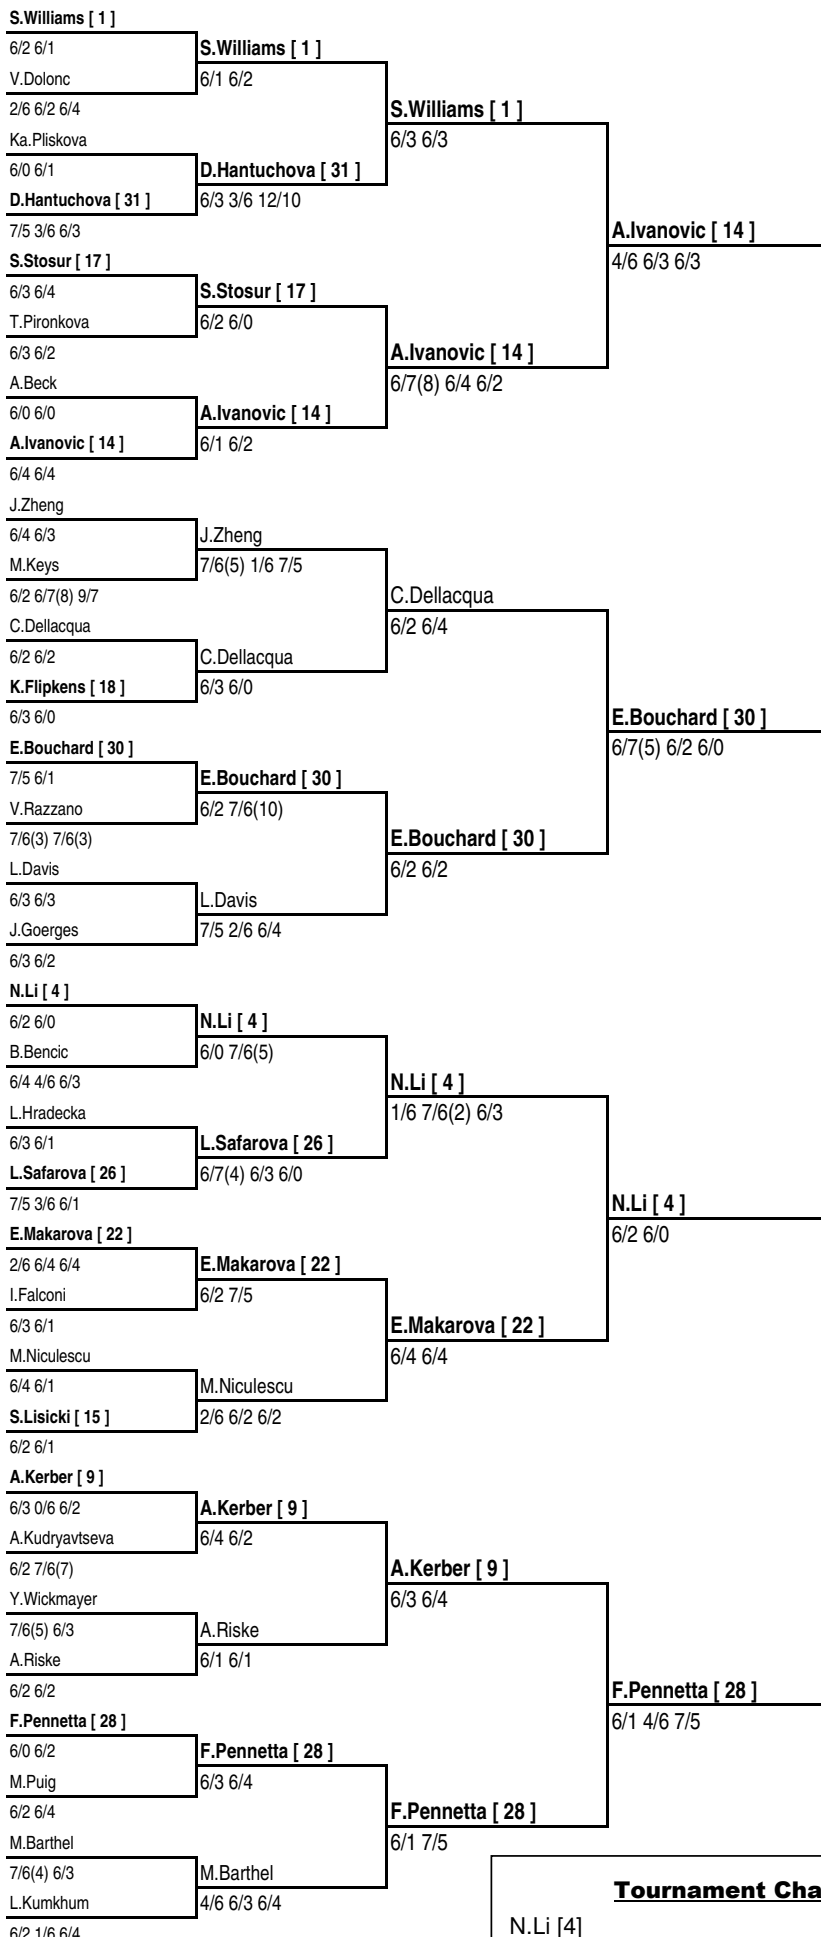

1. WILLIAMS, Serena
2. AZARENKA, Victoria
3. SHARAPOVA, Maria
4. LI, Na
5. RADWANSKA, Agnieszka
6. KVITOVA, Petra
7. ERRANI, Sara
8. JANKOVIC, Jelena

Semifinal

- E. Bouchard [30]**

5/7 7/5 6/2

Final

- N. Li [4]**