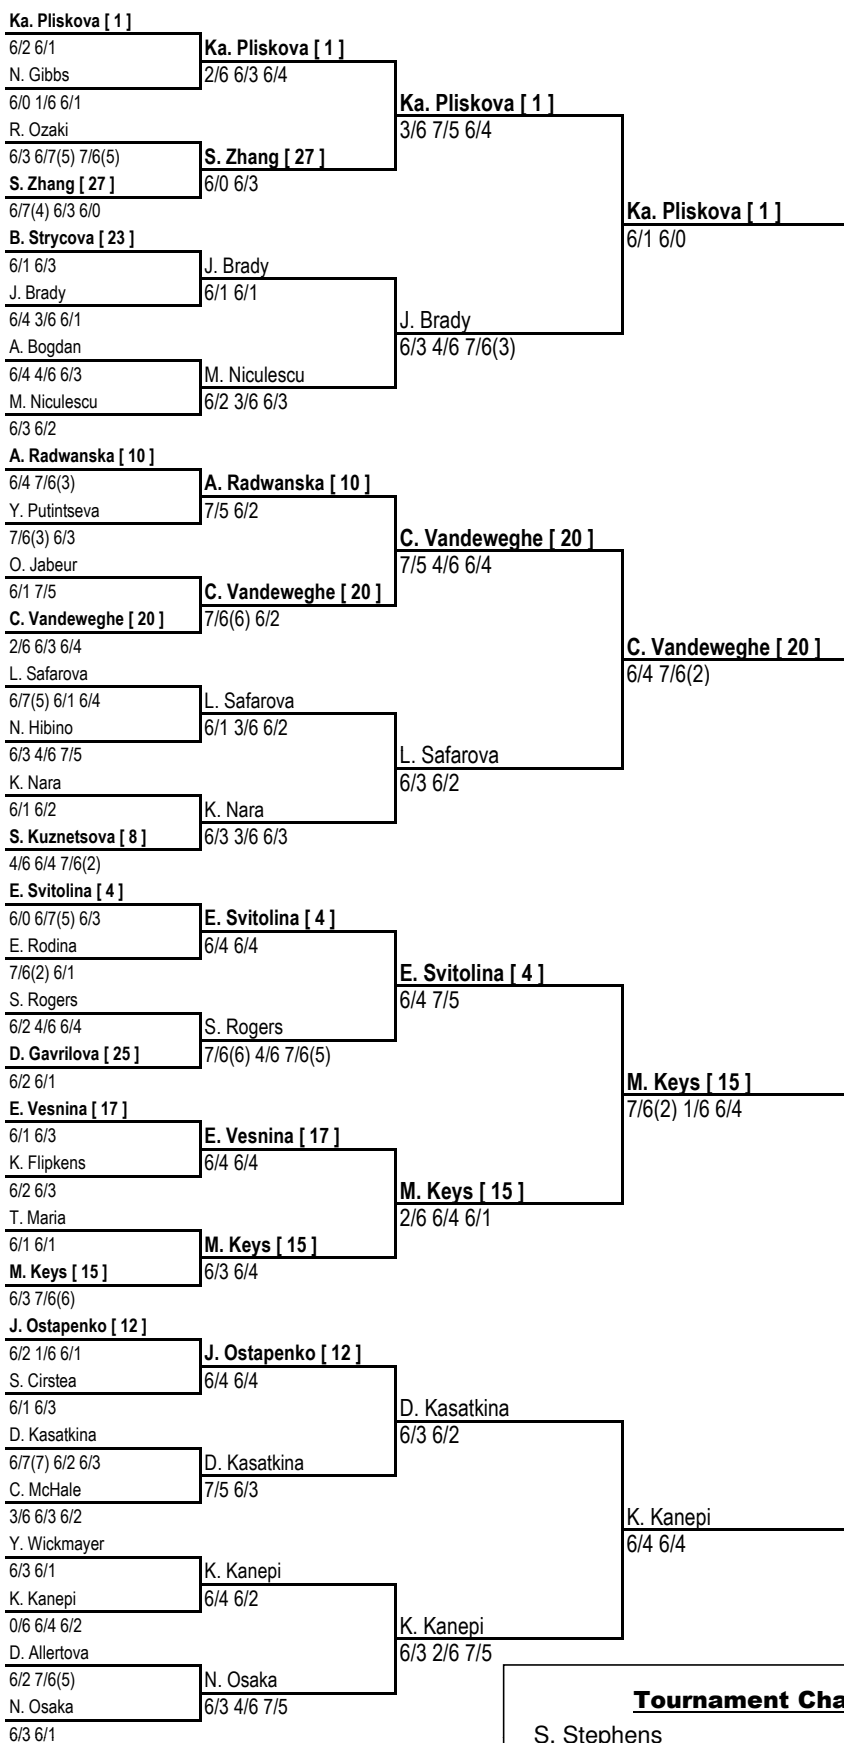

1st Round

2nd Round

3rd Round

4th Round

Quarterfinals

1. **PLISKOVA, Karolina (CZE) [1]**
2. LINETTE, Magda (POL)
3. CEPEDE ROYG, Veronica (PAR)
4. Q: GIBBS, Nicole (USA)
5. OZAKI, Risa (JPN)
6. Q: LAO, Danielle (USA)
7. LISICKI, Sabine (GER)
8. **ZHANG, Shuai (CHN) [27]**
9. **STRYCOVA, Barbora (CZE) [23]**
10. DOI, Misaki (JPN)
11. BRADY, Jennifer (USA)
12. PETKOVIC, Andrea (GER)
13. WC: TOWNSEND, Taylor (USA)
14. BOGDAN, Ana (ROU)
15. NICULESCU, Monica (ROU)
16. **MLADENOVIC, Kristina (FRA) [14]**
17. **RADWANSKA, Agnieszka (POL) [10]**
18. MARTIC, Petra (CRO)
19. Q: ZHUK, Sofya (RUS)
20. PUTINTSEVA, Yulia (KAZ)
21. JABEUR, Ons (TUN)
22. WC: MINOR, Brienne (USA)
23. RISKE, Alison (USA)
24. **VANDEWEGHE, CoCo (USA) [20]**
25. **KONTAVEIT, Anett (EST) [26]**
26. SAFAROVA, Lucie (CZE)
27. HIBINO, Nao (JPN)
28. BELLIS, Catherine (USA)
29. NARA, Kurumi (JPN)
30. SORRIBES TORMO, Sara (ESP)
31. VONDROUSOVA, Marketa (CZE)
32. **KUZNETSOVA, Svetlana (RUS) [8]**
33. **SVITOLINA, Elina (UKR) [4]**
34. SINIAKOVA, Katerina (CZE)
35. RODINA, Evgeniya (RUS)
36. BOUCHARD, Eugenie (CAN)
37. ROGERS, Shelby (USA)
38. WC: DAY, Kayla (USA)
39. Q: KIICK, Allie (USA)
40. **GAVRILOVA, Daria (AUS) [25]**
41. **VESNINA, Elena (RUS) [17]**
42. Q: BLINKOVA, Anna (RUS)
43. BRENGLE, Madison (USA)
44. FLIPKENS, Kirsten (BEL)
45. MARIA, Tatjana (GER)
46. WC: KRATZER, Ashley (USA)
47. MERTENS, Elise (BEL)
48. **KEYS, Madison (USA) [15]**
49. **OSTAPENKO, Jelena (LAT) [12]**
50. ARRUABARRENA, Lara (ESP)
51. Q: KERKHOVE, Lesley (NED)
52. CIRSTEVA, Sorana (ROU)
53. KASATKINA, Daria (RUS)
54. WANG, Qiang (CHN)
55. MCHALE, Christina (USA)
56. **PAVLYUCHENKOVA, Anastasia (RUS) [19]**
57. **TSURENKO, Lesia (UKR) [28]**
58. WICKMAYER, Yanina (BEL)
59. Q: KANEPI, Kaia (EST)
60. SCHIAVONE, Francesca (ITA)
61. ALLERTOVA, Denisa (CZE)
62. Q: PETERSON, Rebecca (SWE)
63. OSAKA, Naomi (JPN)
64. **KERBER, Angelique (GER) [6]**